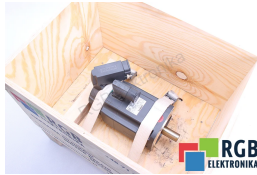

NOWY SILNIK 1FK7042-2AC71-1FG1 1.55A 2.8NM 2000MIN-1 SIEMENS ID26228

Nowy SIEMENS 1FK7042-2AC71-1FG1
Sprzęt przetestowany i wyczyszczony.
24 miesiące gwarancji
Dedykowany kurier
Wysyłka w 24h

DANE TECHNICZNE

PRODUCENT	SIEMENS
MODEL	1FK7042-2AC71-1FG1
KATEGORIA	Serwomotory
WAGA [KG]	10.0

WSPARCIE DOSTĘPNE 24/7
[+48 71 750 09 78](tel:+48717500978)

NAPISZ DO NAS
info@rgbelektronika.pl

STANOWISKO TESTOWE

Dysponujemy opracowanymi przez nas stanowiskami testowymi, dzięki którym sprawdzamy czy urządzenie jest sprawne. To za pomocą tych stanowisk testujemy naprawione urządzenie, na które dajemy później aż 24 miesiące gwarancji, a Ty możesz mieć pewność, że Twój sprzęt został naprawiony w serwisie świadczącym usługi najwyższej jakości.